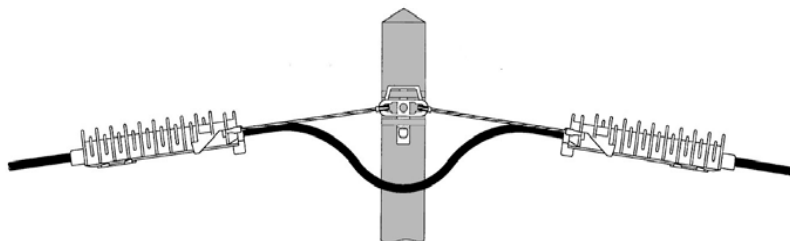

Závesné Riešenia

Kotvy , Príslušenstvo , Závesné Káble

Závesné Riešenia

TEXNET , priamy distribútor kotevnej techniky a závesných káblov , Vám ponúka kompletne portfólio výrobkov pre zavesenie optických a metalických káblov medzi budovami alebo na drevené , betónové a kovové stĺpy

Kotvy:

Obrázok	Názov - Popis	Typ Káblu	Kód
	Kotva „@“ pre DROP FTTx kábel Ideálne pre guľaté káble	 Priemer 2-6mm	606216
	Kotva pre ADSS káble Vhodná pre uchytenie samonosného kábla	 Priemer 6-20mm	606200 606207-12
	Kotva pre kábel „figura 8“ Pre káble s oceľovým lankom o $\varnothing$ 4-7mm	 Lanko $\varnothing$ 4-7mm	606218
	Kotva 5/3,5 pre DROP plochý kábel Primárne určená pre uchytenie plochého DROP káblu	 Plochý DROP kábel	606214
	Kotva ODWAC Pre samonosný plochý závesný MINIDROP LT kábel	 Plochý LT kábel	606219

Kvalita:

Pri realizáciách samonosných riešení je veľmi dôležité dbať na správny výber ako samonosných optických káblov, tak aj kvalitného kotviaceho materiálu.

Preto zabezpečujeme nielen dodávky samonosných optických riešení, ale aj návrh a technickú podporu pri výbere správnych prvkov