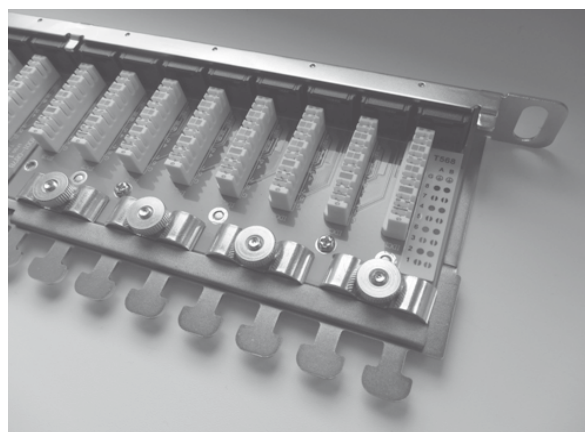

19" VYSOKOHUSTOTNÝ PATCHPANEL

24xRJ45, 0,5U, FTP Cat.5e

Maximálny výkon a jednoduchá inštalácia tam, kde je potrebná maximálna úspora miesta v 19" rozvádzači

19" VysokoHustotný 24 Portový prepojovací panel 0,5U FTP Cat.5e
Tento 19" 0,5U vysokohustotný 24 portový prepojovací panel je vyrobený z nerezovej ocele a je osadený duálnou svorkovnicou IDC 110/Krone. Splňuje bezproblémov požiadavky definované v jednotlivých medzinárodných štandardoch ANSI/TIA/EIA 568, ISO/IEC 11801 a EN 50173.

Tento prepojovací panel sa inštaluje všade tam, kde je požiadavka na maximálnu úsporu miesta, kde do výšky 1U je možné osadiť 48 portov Cat.5e v tienenom prevedení.

Robustné prevedenie

Panel je navrhnutý tak, aby bol robustný, spoľahlivý, poskytoval maximálny výkon a samozrejme jednoduchú inštaláciu. Súčasťou tela panelu je vyvážovacia lišta pre prehľadné usporiadanie dátových káblov.